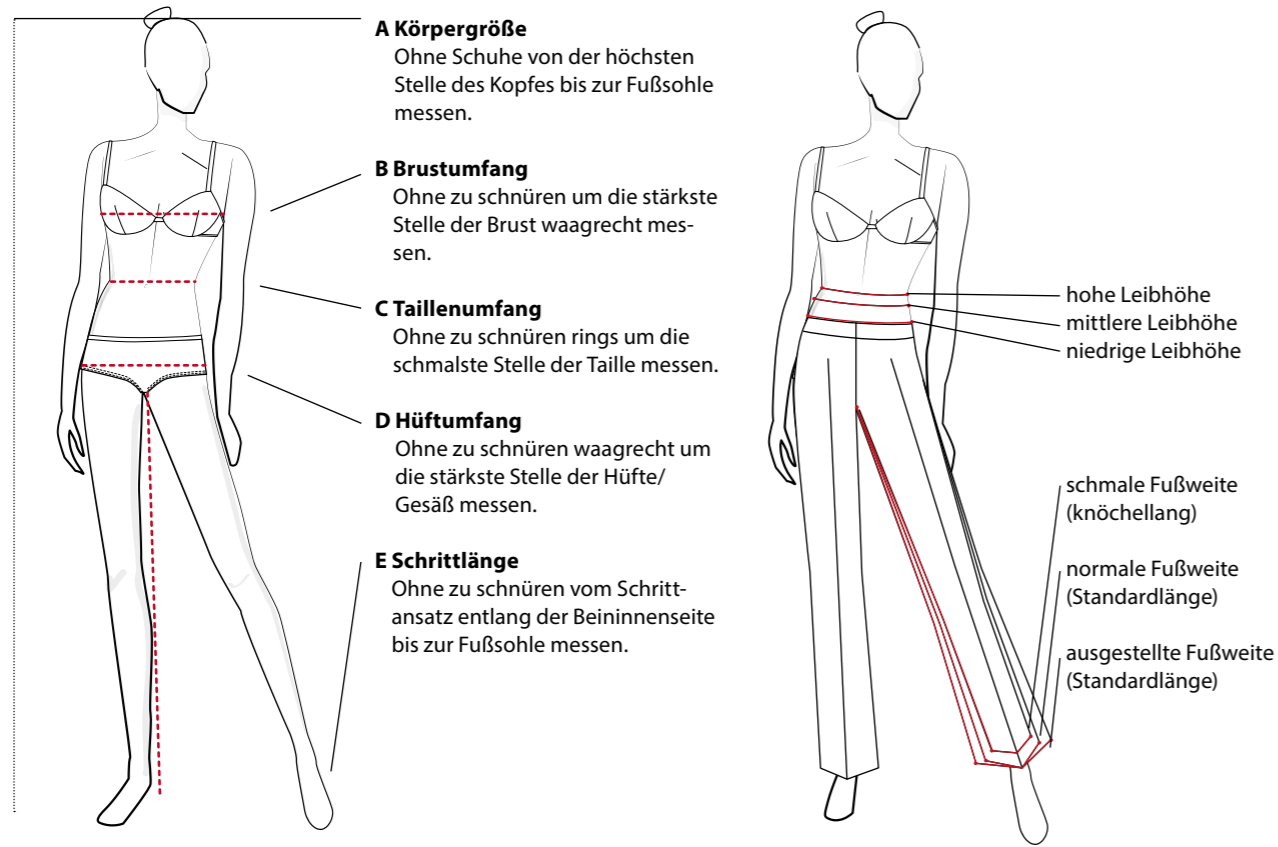

# SO FINDEN SIE DIE RICHTIGE GRÖSSE

## DAMEN

NORMAL												
US Size	XS		S		M		L		XL		XXL	
Deutschland	32	34	36	38	40	42	44	46	48	50	52	
Großbritannien	6R	8R	10R	12R	14R	16R	18R	20R	22R	24R	26R	
Frankreich	34	36	38	40	42	44	46	48	50	52	54	
A Körpergröße	165-172	165-172	165-172	165-172	165-172	165-172	165-172	165-172	165-172	165-172	165-172	
B Oberweite	74-77	78-81	82-85	86-89	90-93	94-97	98-102	103-107	108-113	114-119	120-125	
C Taillenweite	59-62	63-65	66-69	70-73	74-77	78-81	82-85	86-90	91-95	96-102	103-108	
D Hüftweite	82-85	86-89	90-93	94-97	98-101	102-105	106-109	110-113	114-117	118-122	123-127	
E Schrittlänge	79	79	79	79	79	79	79	79	79	79	79	

SCHLANK												
Deutschland		68	72	76	80	84	88	92	96	100	104	
Großbritannien		8L	10L	12L	14L	16L	18L	20L				
Frankreich		36L	38L	40L	42L	44L	46L	48L				
A Körpergröße		173-180	173-180	173-180	173-180	173-180	173-180	173-180	173-180	173-180	173-180	
B Oberweite		78-81	82-85	86-89	90-93	94-97	98-102	103-107	108-113	114-119	120-125	
C Taillenweite		63-65	66-69	70-73	74-77	78-81	82-85	86-90	91-95	96-102	103-108	
D Hüftweite		86-89	90-93	94-97	98-101	102-105	106-109	110-113	114-117	118-122	123-127	
E Schrittlänge		83	83	83	83	83	83	83	83	83	83	

UNISEX																				
Unisex GREIFF	XXS		XS		S		M		L		XL		XXL		3XL		4XL		5XL	
Damen	32	34	36	38	40	42	44	46	48	50	52	54	56	58	60	62	64	66	68	
Herren	38	40	42	44	46	48	50	52	54	56	58	60	62	64	66	68	70	72	74	